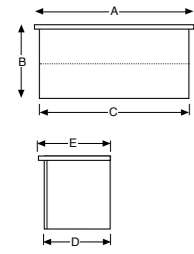

EDGE

CODE	DESCRIPTION	A	B**	C	D	E
SINGLE BOWL						
EG610D2	Edge 610 Wall-Hung, 2 Drawer, White	620	500	610	370	415
EG610D2T	Edge 610 Wall-Hung, 2 Drawer, Timber Veneer	620	500	610	370	415
EG710D2	Edge 710 Wall-Hung, 2 Drawer, White	720	500	710	370	415
EG710D2T	Edge 710 Wall-Hung, 2 Drawer, Timber Veneer	720	500	710	370	415
EG910D2*	Edge 910 Wall-Hung, 2 Drawer, White	920	500	905	370	415
EG910D2T*	Edge 910 Wall-Hung, 2 Drawer, Timber Veneer	920	500	910	370	415
EG106D2*	Edge 1060 Wall-Hung, 2 Drawer, White	1070	500	1060	370	415
EG106D2T*	Edge 1060 Wall-Hung, 2 Drawer, Timber Veneer	1070	500	1060	370	415
EG106D2LH	Edge 1060 Wall-Hung, 2 Drawer, Left Bowl, White	1070	500	1060	370	415
EG106D2TLH	Edge 1060 Wall-Hung, 2 Drawer, Left Bowl, Timber Veneer	1070	500	1060	370	415
EG106D2RH	Edge 1060 Wall-Hung, 2 Drawer, Right Bowl, White	1070	500	1060	370	415
EG106D2TRH	Edge 1060 Wall-Hung, 2 Drawer, Right Bowl, Timber Veneer	1070	500	1060	370	415
EG120D2	Edge 1200 Wall-Hung, 2 Drawer, White	1220	500	1125	370	415
EG120D2T	Edge 1200 Wall-Hung, 2 Drawer, Timber Veneer	1220	500	1125	370	415
EG120D2LH	Edge 1200 Wall-Hung, 2 Drawer, Left Bowl, White	1220	500	1125	370	415
EG120D2TLH	Edge 1200 Wall-Hung, 2 Drawer, Left Bowl, Timber Veneer	1220	500	1125	370	415
EG120D2RH	Edge 1200 Wall-Hung, 2 Drawer, Right Bowl, White	1220	500	1125	370	415
EG120D2TRH	Edge 1200 Wall-Hung, 2 Drawer, Right Bowl, Timber Veneer	1220	500	1125	370	415