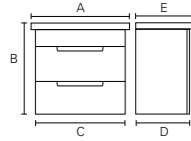

ERIKA PRO

	CODE	DESCRIPTION	A	B	C	D	E
SINGLE DRAWER	E45DWH	Erika Pro 450 Wall-Hung, 1 Drawer, White	450	465	410	377	380
	E45DWH*^T	Erika Pro 450 Wall-Hung, 1 Drawer, Timber Veneer	450	465	410	377	380
DOUBLE DRAWER	E45D2WH	Erika Pro 450 Wall-Hung, 2 Drawer, White	450	440	410	377	380
	E45D2WH*^T	Erika Pro 450 Wall-Hung, 2 Drawer, Timber Veneer	450	440	410	377	380
	E55D2WH	Erika Pro 550 Wall-Hung, 2 Drawer, White	550	540	510	377	400
	E55D2WH*^T	Erika Pro 550 Wall-Hung, 2 Drawer, Timber Veneer	550	540	510	377	400
	E65D2WH	Erika Pro 650 Wall-Hung, 2 Drawer, White	650	540	610	422	450
	E65D2WH*^T	Erika Pro 650 Wall-Hung, 2 Drawer, Timber Veneer	650	540	610	422	450
	E80D2WH	Erika Pro 800 Wall-Hung, 2 Drawer, White	800	540	760	422	450
	E80D2WH*^T	Erika Pro 800 Wall-Hung, 2 Drawer, Timber Veneer	800	540	760	422	450
	E100D2WH	Erika Pro 1000 Wall-Hung, 2 Drawer, White	1000	540	960	422	450
	E100D2WH*^T	Erika Pro 1000 Wall-Hung, 2 Drawer, Timber Veneer	1000	540	960	422	450
DOUBLE BOWL	E120D2WH	Erika Pro 1200 Wall-Hung, 2 Drawer, White	1200	440	1156	422	450
	E120D2WH*^T	Erika Pro 1200 Wall-Hung, 2 Drawer, Timber Veneer	1200	440	1156	422	450
	E120D4WH	Erika Pro 1200 Wall-Hung, 4 Drawer, White	1200	540	1156	422	450
	E120D4WH*^T	Erika Pro 1200 Wall-Hung, 4 Drawer, Timber Veneer	1200	540	1156	422	450