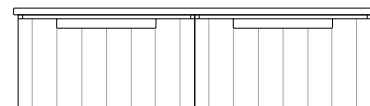

Size

<input type="checkbox"/>	550	<input type="checkbox"/>	650
<input type="checkbox"/>	750	<input type="checkbox"/>	850
<input type="checkbox"/>	1000		

WALL HUNG, TWO DRAWERS

Size

<input type="checkbox"/>	550	<input type="checkbox"/>	650
<input type="checkbox"/>	750	<input type="checkbox"/>	850
<input type="checkbox"/>	1000		

KORDURA TOP WITH CHOICE OF BASIN

WALL HUNG, ONE DRAWER

Size

<input type="checkbox"/>	550	<input type="checkbox"/>	650
<input type="checkbox"/>	750	<input type="checkbox"/>	850
<input type="checkbox"/>	1000	<input type="checkbox"/>	1200

WALL HUNG, TWO DRAWERS

Size

<input type="checkbox"/>	550	<input type="checkbox"/>	650
<input type="checkbox"/>	750	<input type="checkbox"/>	850
<input type="checkbox"/>	1000	<input type="checkbox"/>	1200

WALL HUNG, TWO DRAWERS (Side-by-side, Single or Double Bowl)

Size

<input type="checkbox"/>	1500	<input type="checkbox"/>	1800
--------------------------	------	--------------------------	------

Basin/s Orientation